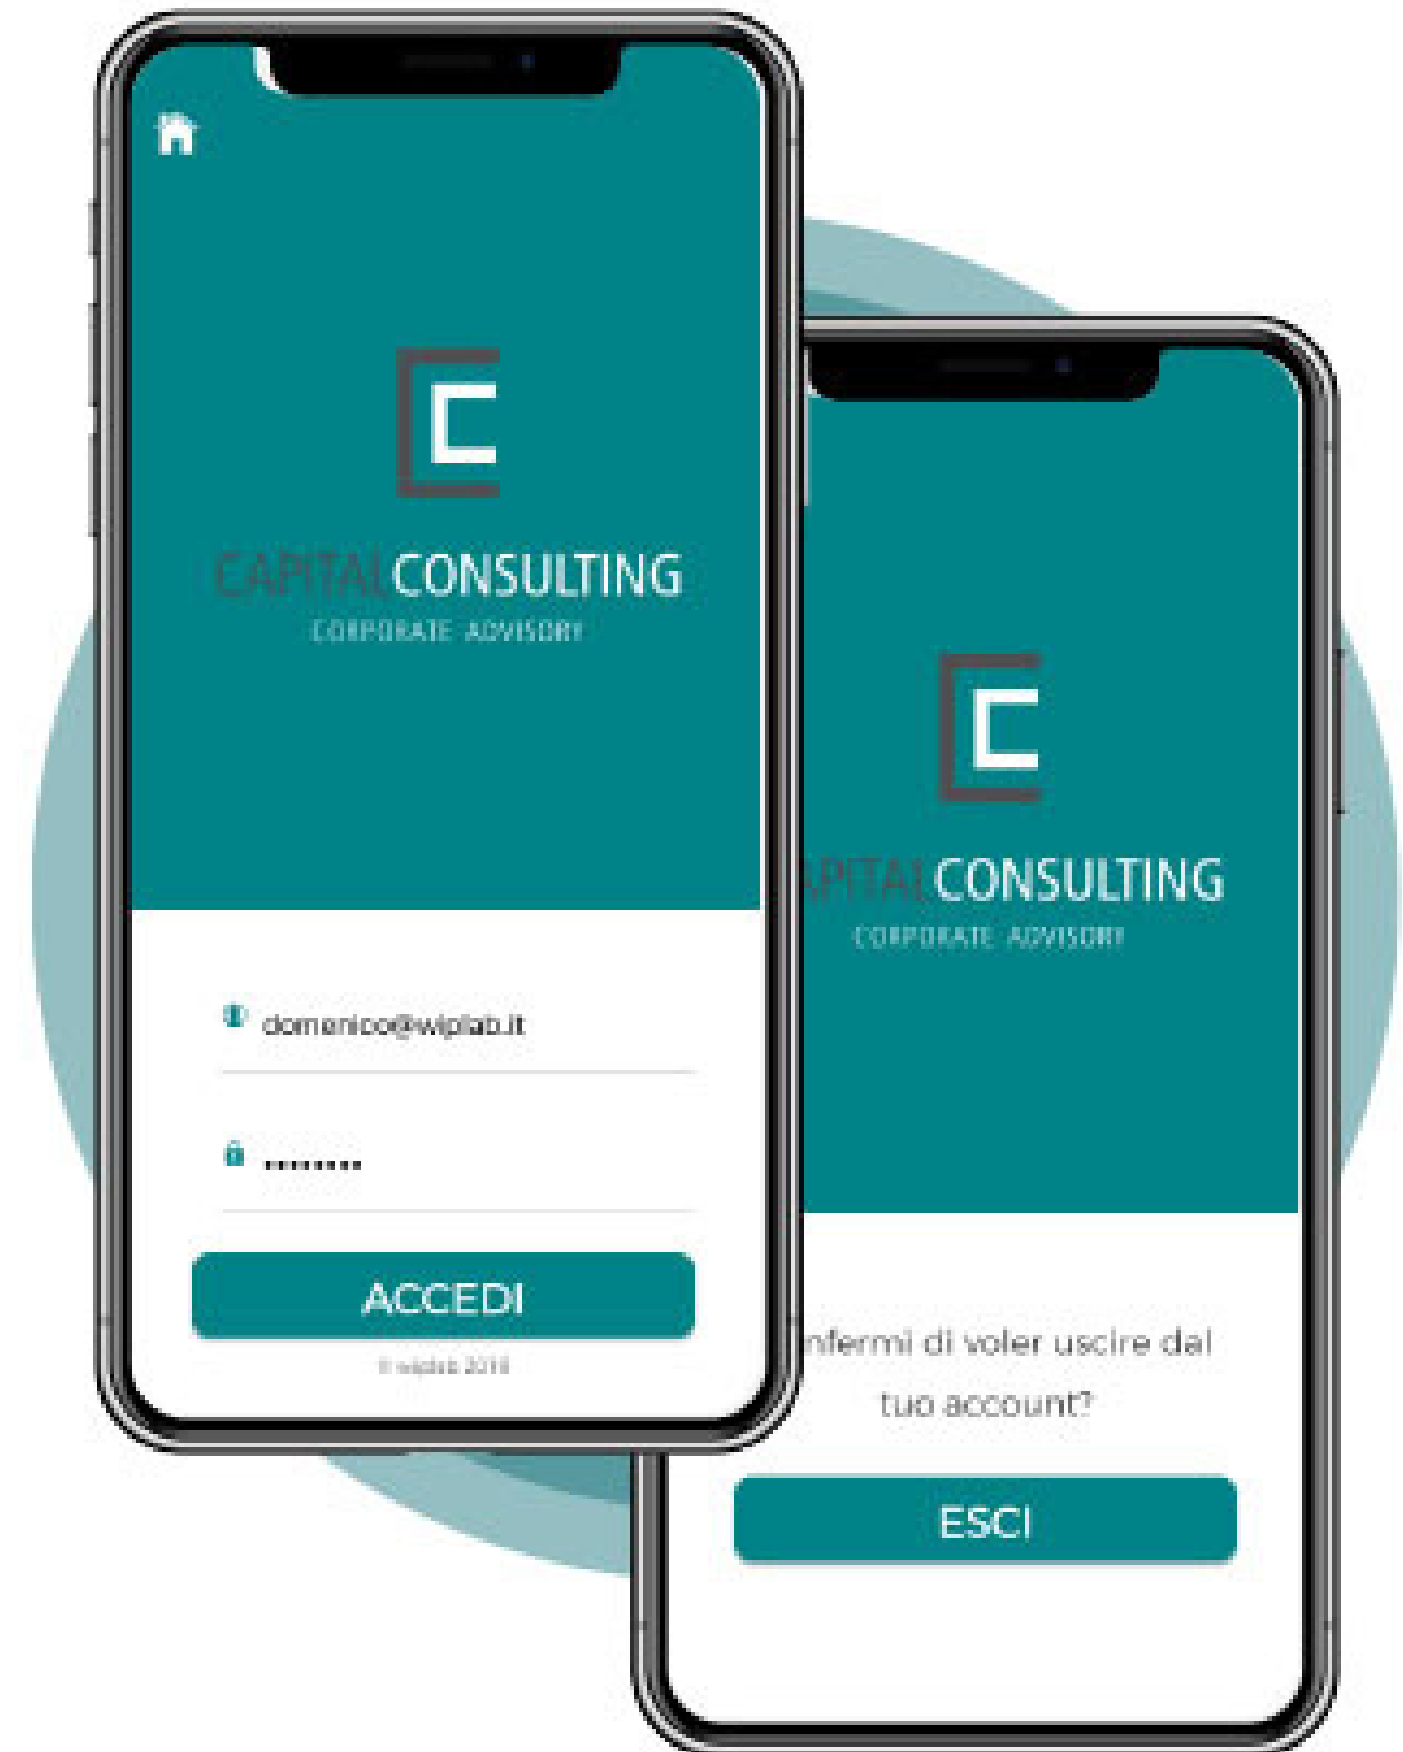

Capital Consulting

Un'applicazione SMART per la gestione di **piccoli studi di commercialisti**.

L'algoritmo di generazione degli adempimenti genererà tutte le scadenze annuali per ogni attività secondo le specifiche di categoria.

Gestione completa dei clienti attraverso l'interfaccia

Admin con la possibilità di accedere alle sezioni interne :

DOCUMENTI, SCADENZE, NOTIFICHE, AZIENDE