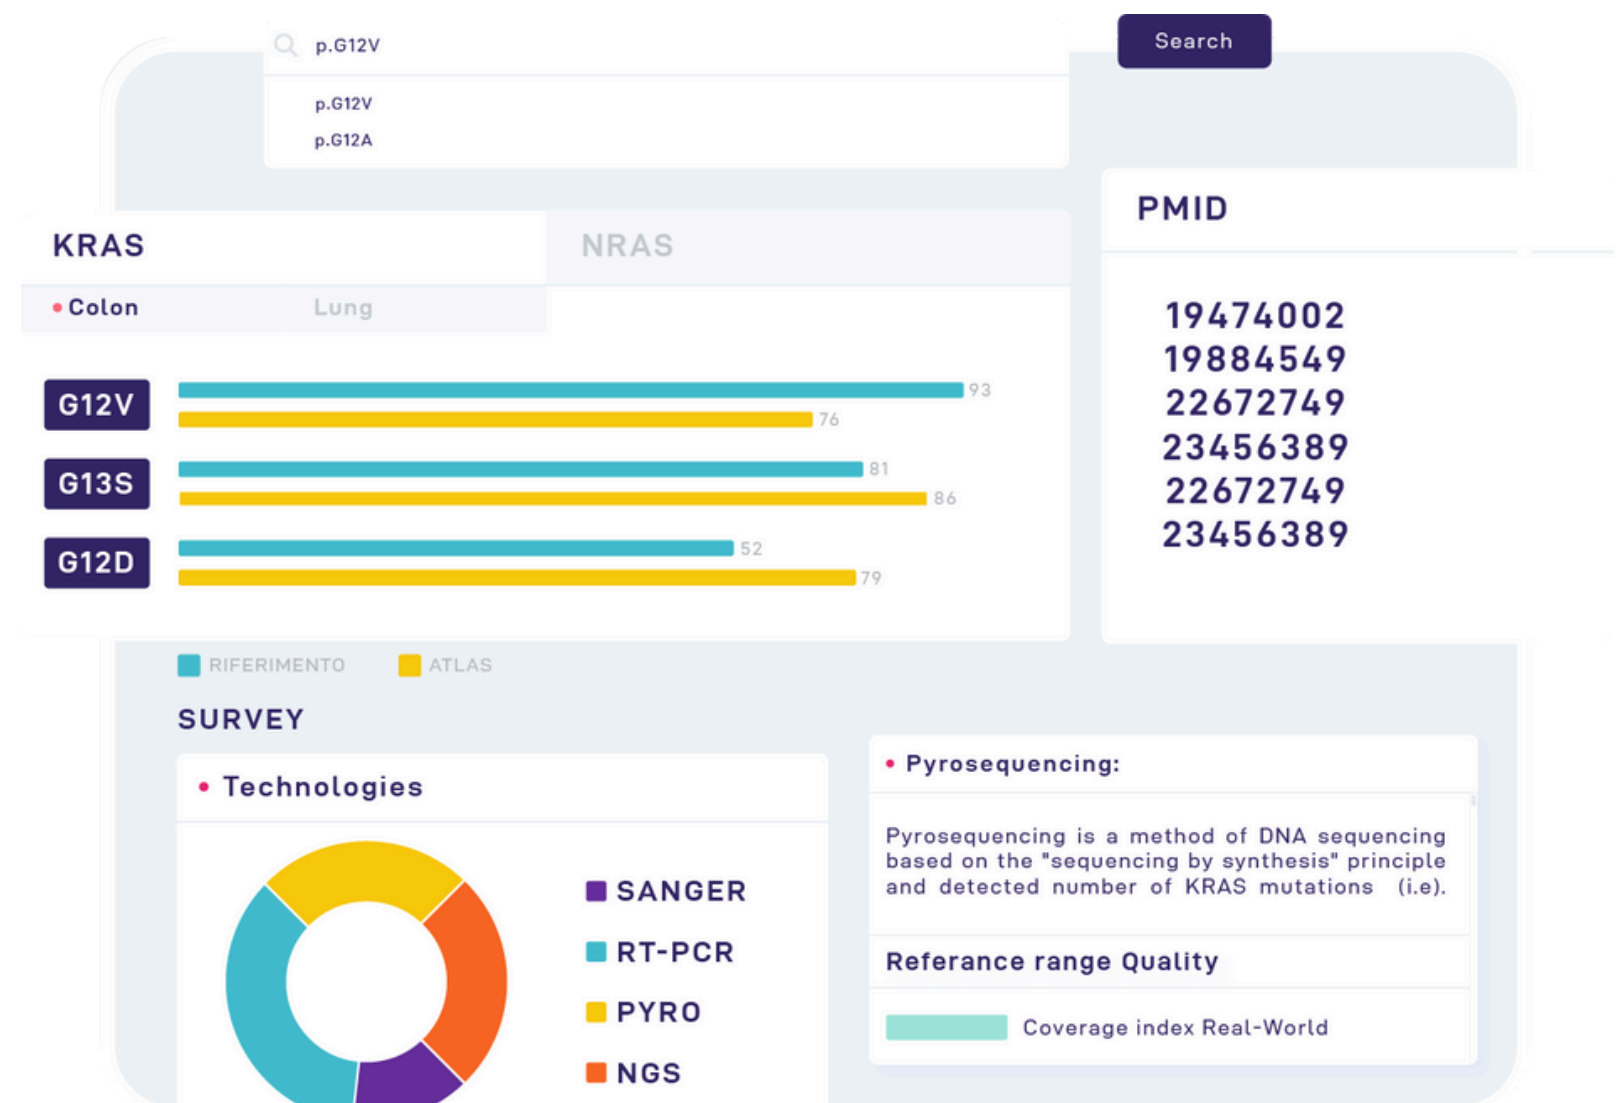

City Mood

Esprimi ogni giorno il tuo umore e contribuisce al sentire comune della tua città.

Con City Mood ogni giorno puoi esprimere il tuo umore, condividere con la tua community perché ti senti così e partecipare alla costruzione del common feeling della tua città.

City Mood ti aiuterà a capire le tue emozioni quotidianamente mentre le racconti alle persone con cui condividi luoghi, abitudini, comportamenti.

ATLAS

La Piattaforma Database interattiva e sempre aggiornata per lo studio, la caratterizzazione e l'interpretazione delle mutazioni a carico dei geni predittivi di risposta al trattamento con farmaci a bersaglio molecolare nei pazienti affetti da tumori solidi. Un atlante relativo alle mutazioni a carico dei geni che assumono il ruolo di biomarcatori per l'inquadramento clinico dei pazienti oncologici, che rappresenti un aiuto nel comprendere il carattere predittivo di ogni specifica mutazione. I contenuti sono stati sviluppati e curati da un gruppo di esperti di oncologia e patologia molecolare predittiva.