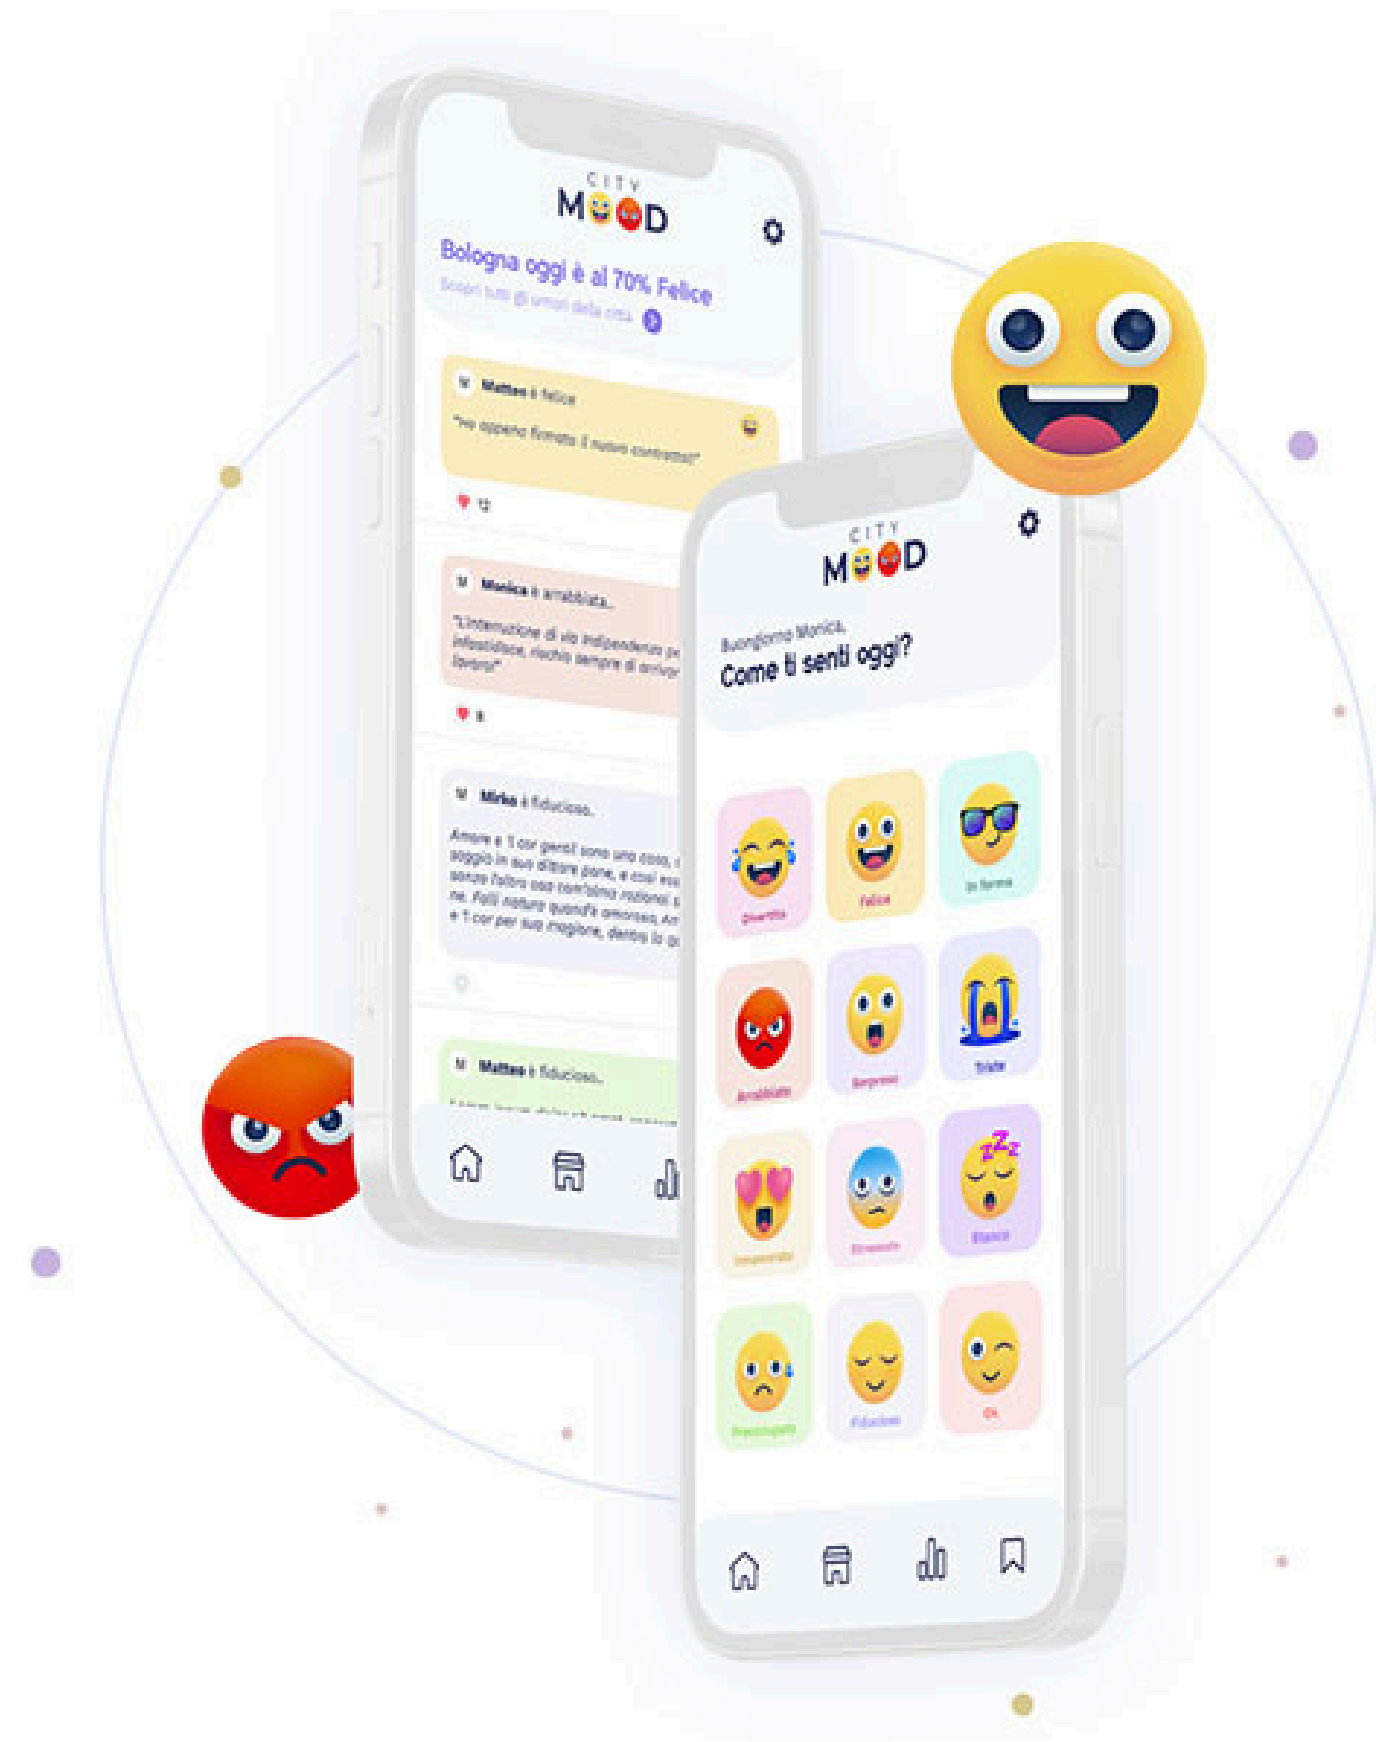

City Mood

Esprimi ogni giorno il tuo umore e contribuisce al sentire comune della tua città.

Con City Mood ogni giorno puoi esprimere il tuo umore, condividere con la tua community perché ti senti così e partecipare alla costruzione del common feeling della tua città.

City Mood ti aiuterà a capire le tue emozioni quotidianamente mentre le racconti alle persone con cui condividi luoghi, abitudini, comportamenti.