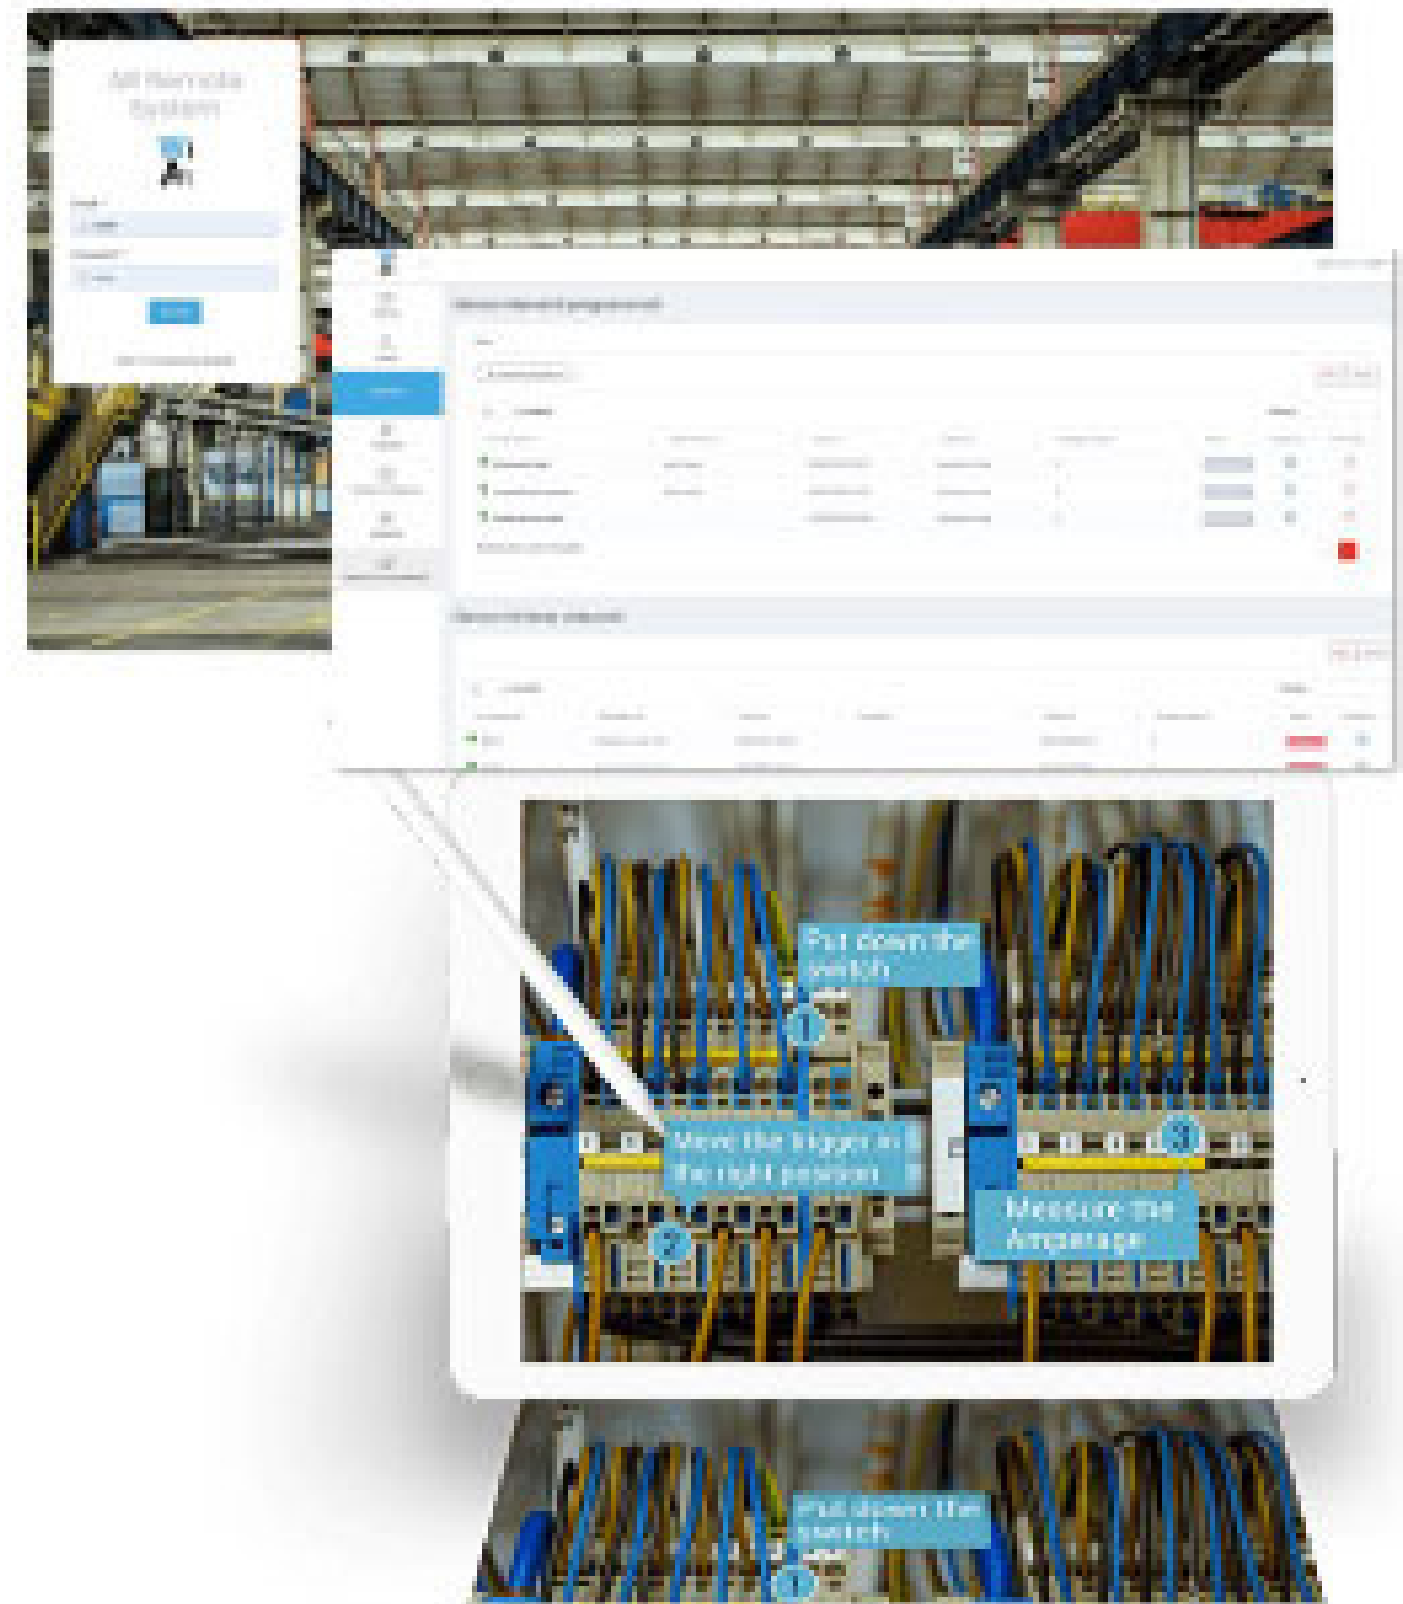

WiAr

Collaborazione in tempo reale ed assistenza specialistica guidata da remoto tra location fisicamente distanti per offrire la massima serenità e semplicità nell'esecuzione di attività di supporto e manutenzione e tracciamento completo delle operazioni e delle attività svolte per ottimizzare i flussi operativi aziendali.

Ecco WiAr, piattaforma collaborativa in Realtà Aumentata che consente di trasformare qualsiasi device mobile in uno strumento capace di assistere gli operatori, i tecnici o gli utenti finali, impegnati nella manutenzione, ripristino, configurazione di impianti, sistemi ed apparecchiature